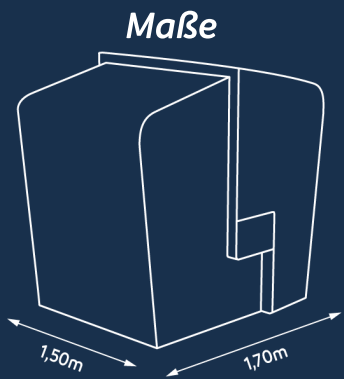

Gewicht

Energiequelle

Die flexible Wellnesslösung: **Die korbsauna®**

Erlebe die korbsauna® - die perfekte Kombination aus Strandkorb und Sauna. Dieses innovative Premium-Möbelstück vereint Funktionalität und Design auf einzigartige Weise. Die ideale Wahl für alle, die Wert auf Erholung und Stil auf begrenztem Raum legen.

Warum die korbsauna®?

1. Vielseitig einsetzbar: Wohnung, Haus, Garten, Terrasse, Ferienimmobilie – die korbsauna® passt perfekt in jedes Ambiente, innen wie außen.
2. Kompakt, platzsparend und elegant: Mit ihrem geringen Gewicht von < 200kg und ihrer 2,3qm Grundfläche ist die korbsauna® besonders leicht zu bewegen, sodass du überall dort entspannen kannst, wo es dir gefällt.
3. Hochwertige Verarbeitung: Qualität Made in Germany – wir legen höchsten Wert auf Materialien und Verarbeitung, damit du lange Freude an deinem Produkt hast.
4. Innovatives Design: Die korbsauna® besticht durch ihr einzigartiges Design, das nicht nur funktional ist, sondern auch als stilvolles Möbelstück in jedem Umfeld glänzt.
5. Entspannung und Erholung: Genieße die wohltuende Wärme der Sauna, kombiniert mit dem gemütlichen Flair eines Strandkorbs – deine persönliche Auszeit war noch nie so komfortabel.

Erlebe die korbsauna® - gönn dir den Luxus der Entspannung, wann und wo immer du möchtest!

Kapazität

Umbauzeit

Temperatur