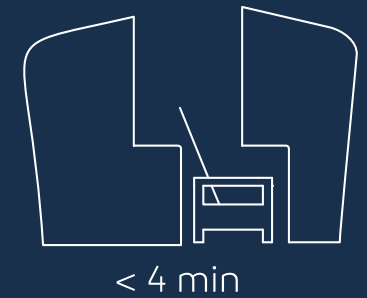

# Die flexible Wellnesslösung: **Die korbsauna®**

Erlebe die korbsauna® - die perfekte Kombination aus Strandkorb und Sauna. Dieses innovative Premium-Möbelstück vereint Funktionalität und Design auf einzigartige Weise. Die ideale Wahl für alle, die Wert auf Erholung und Stil auf begrenztem Raum legen.

**Warum die korbsauna®?**

1. Vielseitig einsetzbar: Wohnung, Haus, Garten, Terrasse, Ferienimmobilie – die korbsauna® passt perfekt in jedes Ambiente, innen wie außen.
2. Kompakt, platzsparend und elegant: Mit ihrem geringen Gewicht von < 200kg und ihrer 2,3qm Grundfläche ist die korbsauna® besonders leicht zu bewegen, sodass du überall dort entspannen kannst, wo es dir gefällt.
3. Hochwertige Verarbeitung: Qualität Made in Germany – wir legen höchsten Wert auf Materialien und Verarbeitung, damit du lange Freude an deinem Produkt hast.
4. Innovatives Design: Die korbsauna® besticht durch ihr einzigartiges Design, das nicht nur funktional ist, sondern auch als stilvolles Möbelstück in jedem Umfeld glänzt.
5. Entspannung und Erholung: Genieße die wohltuende Wärme der Sauna, kombiniert mit dem gemütlichen Flair eines Strandkorbs – deine persönliche Auszeit war noch nie so komfortabel.

Erlebe die korbsauna® - gönn dir den Luxus der Entspannung, wann und wo immer du möchtest!

**Kapazität**

**Umbauzeit**

**Temperatur**